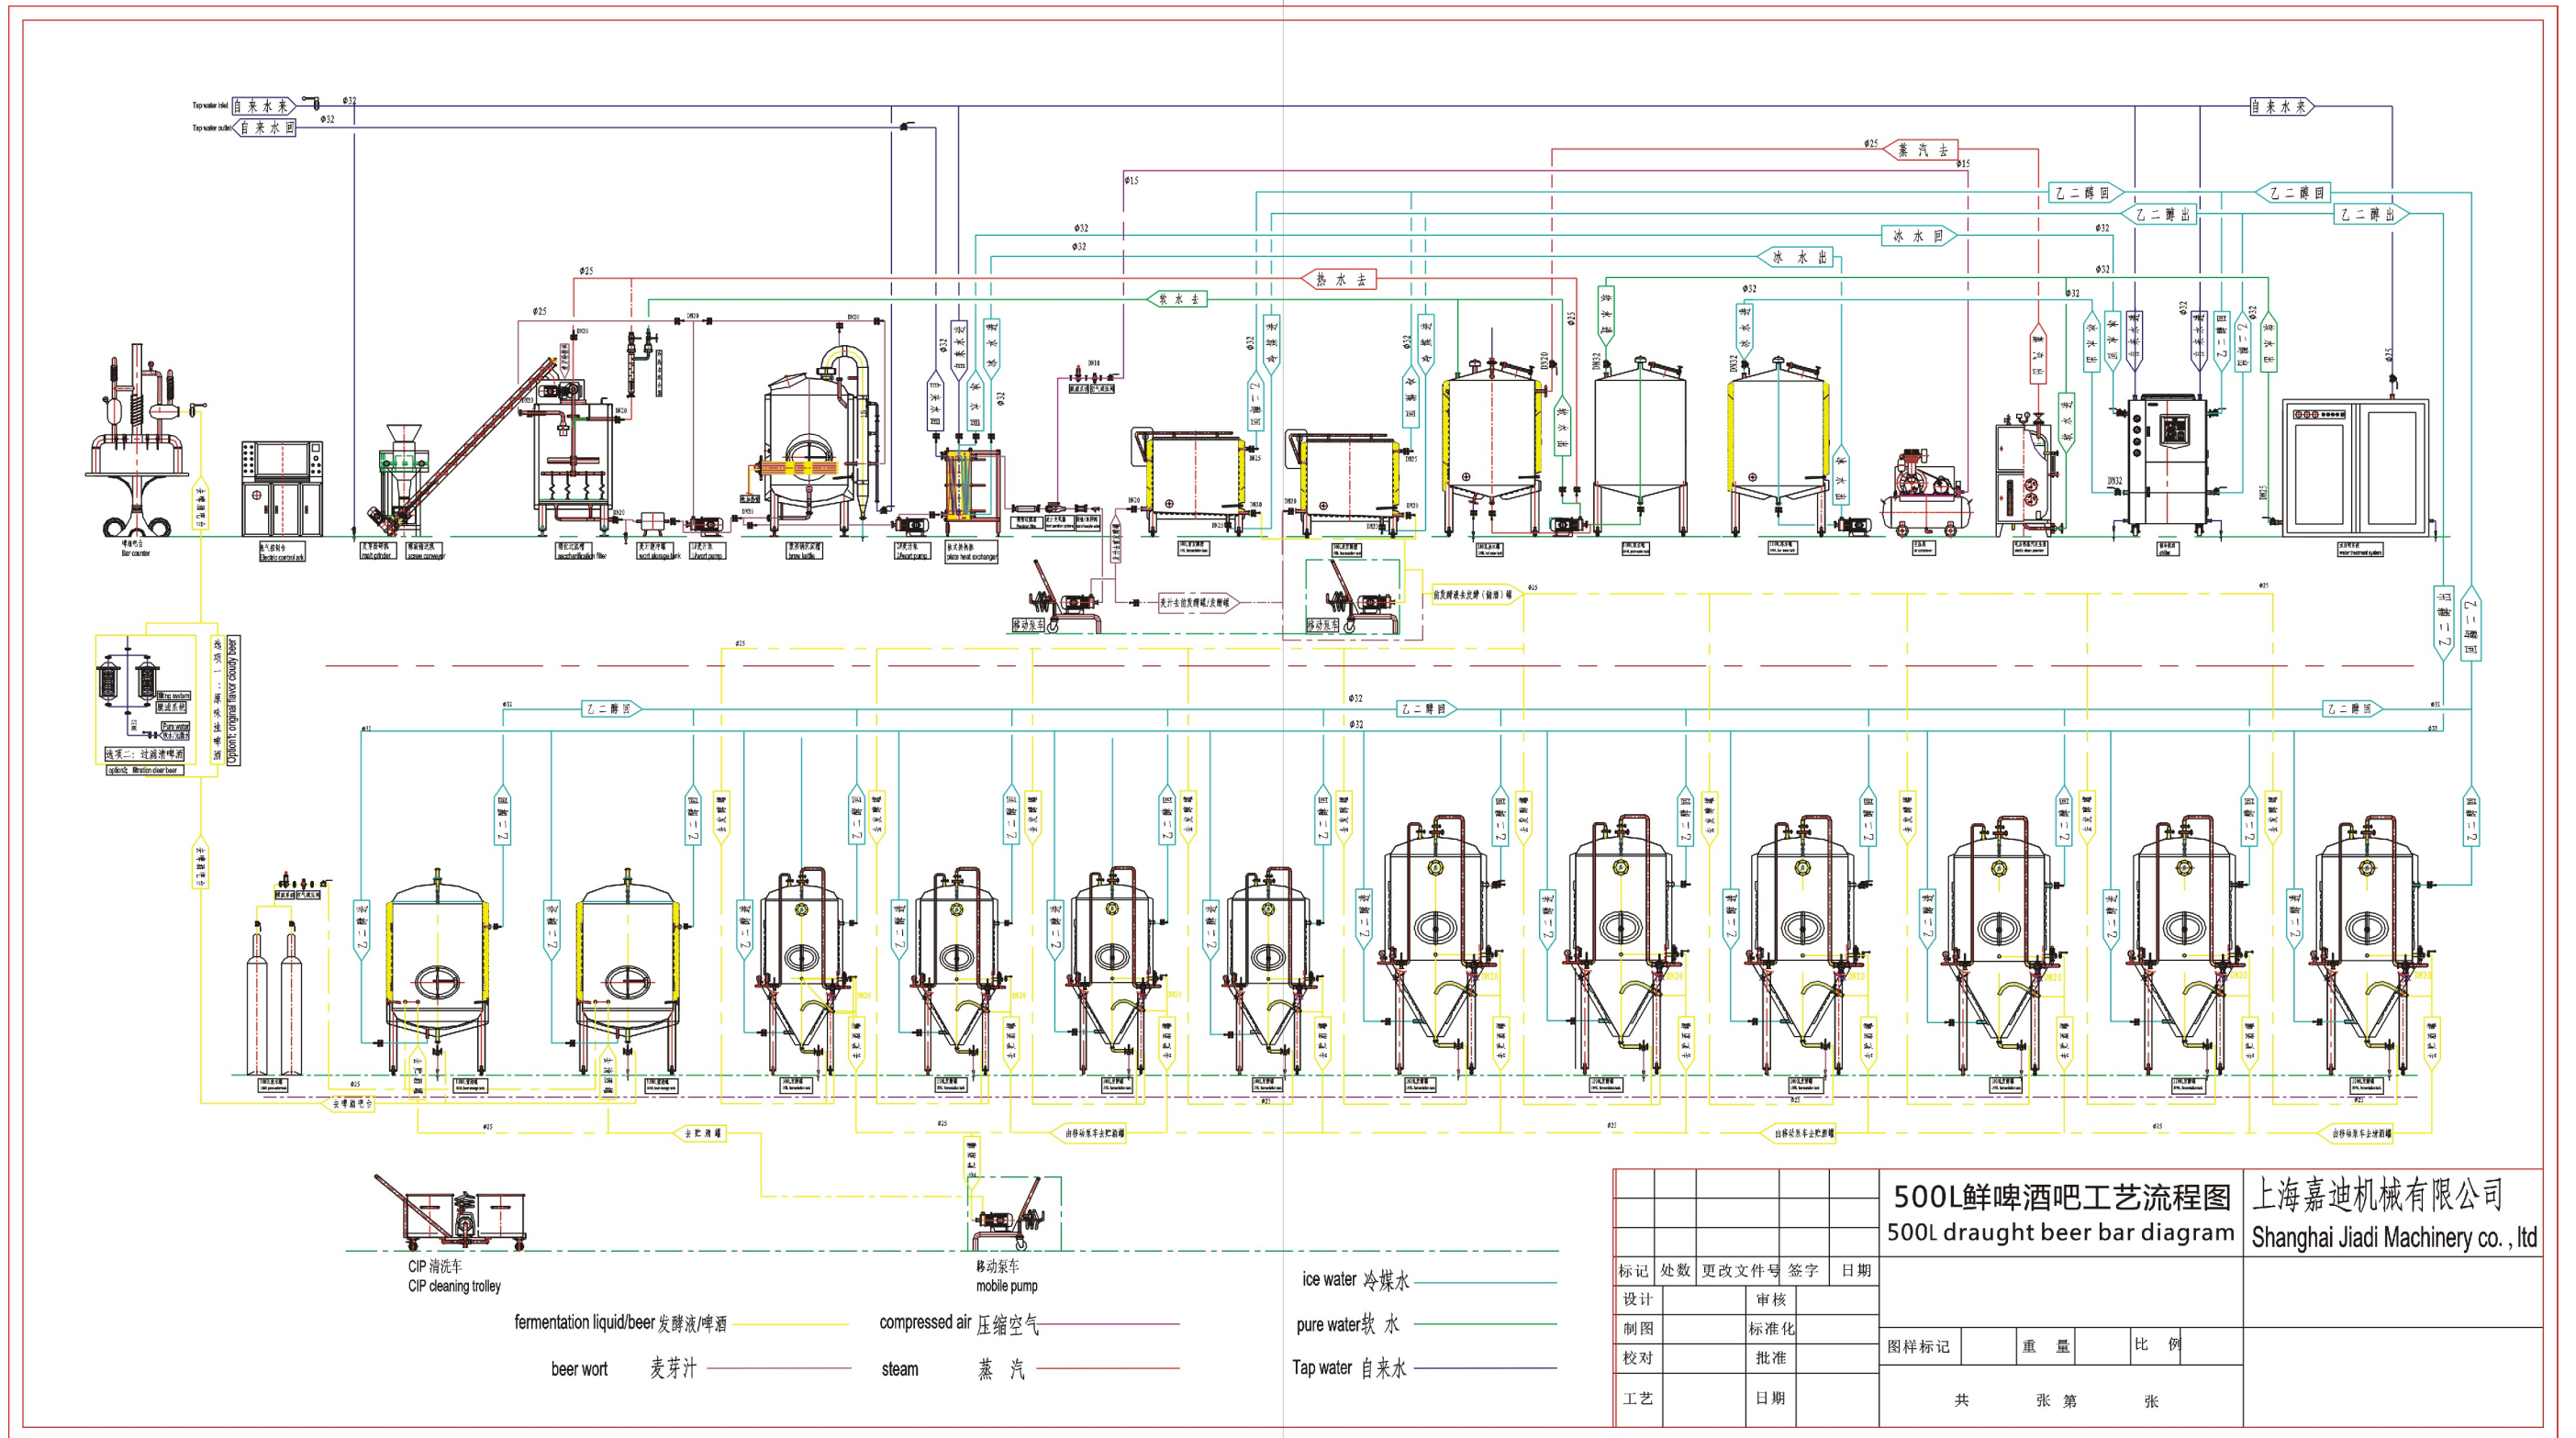

500L DRAUGHT BEER BAR DIAGRAM

500L鲜啤酒吧工艺流程图

500L鲜啤酒吧工艺流程图					上海嘉迪机械有限公司		
500L draught beer bar diagram					Shanghai Jiadi Machinery co., Ltd		
标记	处数	更改文件号	签字	日期			
设计			审核				
制图			标准化				
校对			批准		图样标记	重量	比例
工艺			日期		共 张 第 张		